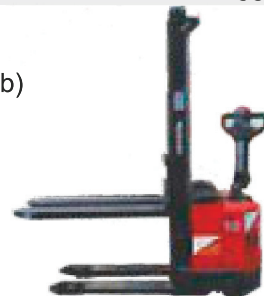

Einfülltrichter 6,00 €

Sackkarre 13,00 €

Treppensteiger

Gabelhubwagen 15,00 €

handgeführt
Hubgewicht: 2 t

Elektroameise 58,00 €

elektrisch fahren, heben
und senken (Batteriebetrieb)
Hubhöhe: ca. 3,3 m
Hubgewicht: ca. 1,2 t

Rollgerüst 58,00 €

Arbeitshöhe: 7,60 m

Rasen-/Wiesenmäher

Tagesmietpreis (24 Std.) bei max. 8 Betriebsstunden

Mulchmäher (bis kniehohes Gras) 44,00 €

benzinbetrieben
Seitenauswurf
mit Fahrtrieb

Motorsense (Freischneider) 28,00 €

STIHL FS 350
Gemisch 1:25
mit Dickichtmesser
oder Faden

Rasenmäher 30,00 €

benzinbetrieben
mit Fangsack

Allesmäher 54,00 €

Gemisch 1:25
Fahrtrieb
Schnitthöhe:
bis 100 cm
Schnittbreite:
65 cm

Kreiselmäher 54,00 €

benzinbetrieben
Fahrtrieb
Schnitthöhe: bis 60 cm
Schnittbreite: 62 cm
(lässt das Schnittgut lang)