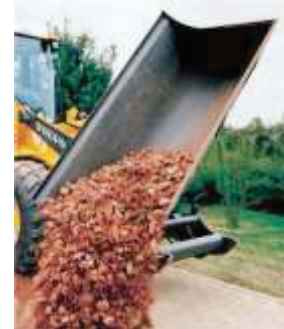

Kompaktlader Bobcat 95,00 €

Bobcat S70
 Gewicht: 1,2 t
 Schaufel: 0,12 m³
 Breite: 0,91 m
 Höhe: 1,81 m

Kompaktlader Bobcat 100,00 €

Bobcat 553
 Gewicht: 1,6 t
 Schaufel: 0,22 m³
 Breite: 1,26 m
 Höhe: 1,87 m

Knicklader Avant 135,00 €

AVANT 635
 Gewicht: 1,5 t
 Schaufel: 0,25 m³
 Teleskopausschub
 Breite: 1,29 m
 Höhe: 2,10 m

Knicklader Liebherr 135,00 €

Liebherr L506C
 Gewicht: 5,1 t
 Schaufel: 0,8 m³
 Breite: 1,75 m
 Höhe: 2,46 m

Zubehör für Lader:

Schaufel mit oder ohne Zähne 0,00 €
 Staplergabel 15,00 €
 Seitenkippschaufel 28,00 €

4x1-Schaufel 28,00 €

Kettendumper 85,00 €

Yanmar C12R
 dieselbetrieben
 1,2 t Nutzlast
 Gewicht: 1,1 t
 Breite: 0,96 m
 Länge: 2,65 m
 Muldeninhalt: ca. 1 m³
 3-Seitenkipper