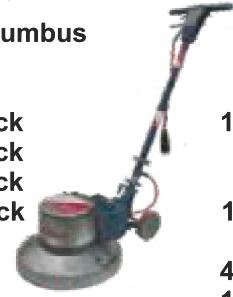

Hausbodenbearbeitung

Tagesmietpreis (24 Std.) bei max. 8 Betriebsstunden

Parkettschleifmaschine 31,00 €

Lägler PROFIT
230 V
1,5 KW mit Absaugung
Walzengerät
Arbeitsbreite: 20 cm

Schleifpapier Korn 36/Stück 9,00 €
Schleifpapier Korn 60/Stück 9,00 €
Schleifpapier Korn 100/Stück 9,00 €
Schleifpapier Korn 120/Stück 9,00 €

Randschleifmaschine 21,00 €

Lägler ELAN
230 V
mit Absaugung für Ecken
unter Heizkörper und
schwer zugängliche Stellen

Schleifpapier verschiedene Körnung/Stück 2,90 €

Tellerschleifgerät 25,00 €

Einscheibenmaschine Columbus
230 V
Schleifbreite: 40 cm
Schleifpapier Korn 16/Stück 14,00 €
Schleifpapier Korn 40/Stück 9,00 €
Schleifpapier Korn 80/Stück 9,00 €
Schleifgitter Korn 120/Stück 11,00 €
Kratzbürste 7,00 €
Hartmetallscheibe 40,00 €
Absaugvorrichtung 15,00 €

Teppichstripper 23,00 €

Janser
230 V
Arbeitsbreite: 20 cm

Teppichstripper 33,00 €

Cosmo
230 V
Arbeitsbreite: 25 cm
Hochleistungsgerät

Metallbearbeitung

Tagesmietpreis (24 Std.) bei max. 8 Betriebsstunden

Winkelschleifer groß 18,00 €