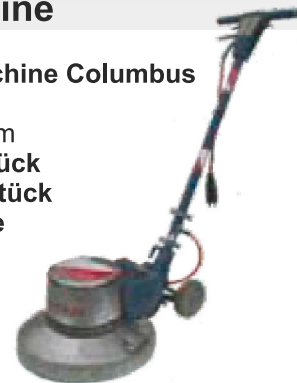

Dampfstrahler 58,00 €

160 bar, 400 V
Heißwasser 100°C

Industriesauger 22,00 €

230 V, 2300 W
nass und trocken
Behälterinhalt: 60 Liter

Staub-, Abgasabsauganlage 13,00 €

230 V, 2800 m³/Std.
mit Schlauch 305 mm

Einscheibenmaschine Columbus
230 V
Arbeitsbreite: 40 cm
Polierpad dick/Stück 15,00 €
Polierpad dünn/Stück 7,00 €
Reinigungsbürste 7,00 €

Motorspirale 55,00 €

230 V
verschiedene Fräser
zum Rohrreinigen

Teichsauger 44,00 €