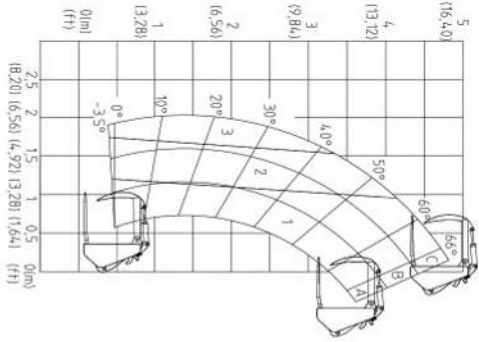

00

Mat-Nr.: 10004.98739

TL41-T01-01 / TL41e-T02-01

Total	3000450121
Area	Kg / lb
1	790 / 1742
2	370 / 816
3	270 / 595

00 Mat-Nr.: 1000498746

TL41-T01-01 / TL41e-T02-01

Total	3000351819	1000338679
Area	Kg / lb	Kg / lb
1	1053 / 2321	1020 / 2272
2	633 / 1386	600 / 1327
3	408 / 899	375 / 827

00 Mat-Nr.: 1000498746

TL41-T01-01 / TL41e-T02-01

Total	1000450079	1000450080	1000430711	1000227435
Area	Kg / lb	Kg / lb	Kg / lb	Kg / lb
1	110 / 244.7	1080 / 2381	110 / 244.7	1230 / 2712
2	690 / 1521	660 / 1455	690 / 1521	810 / 1786
3	510 / 1124	480 / 1058	510 / 1124	660 / 1455