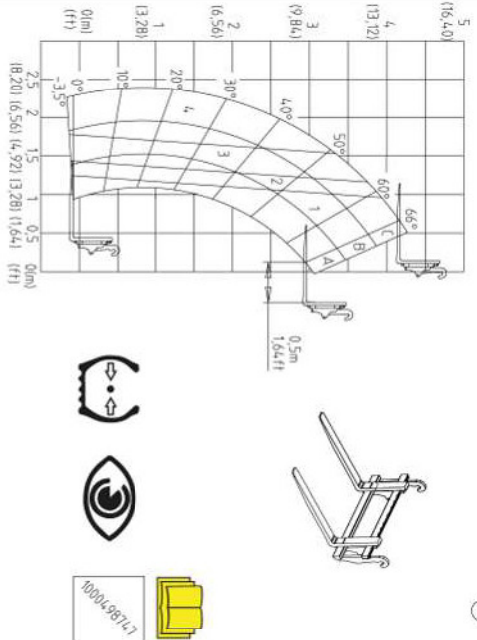

00

Mat-Nr.: 1000498737

TL41-101-01 / TL41e-102-01

Total	1000450045
Area	Kg / lb
1	835 / 1841
2	635 / 1400
3	505 / 1113

00

Mat-Nr.: 1000498737

TL41-T01-01 / TL41e-T02-01

Tool	1000228324	1000241148	1000302351	1000302320	1000280097	1000326436
Area	Kg / lb	Kg / lb	Kg / lb	Kg / lb	Kg / lb	Kg / lb
1	1150 / 2535	1070 / 2359	1120 / 2469	1060 / 2337	950 / 2094	1105 / 2436
2	1030 / 2271	1000 / 2205	1000 / 2205	940 / 2072	830 / 1830	985 / 2172
3	830 / 1830	800 / 1764	800 / 1764	740 / 1631	630 / 1389	785 / 1731
4	470 / 1036	390 / 860	440 / 970	380 / 838	270 / 595	425 / 937

00

Mat.-Nr.: 1000498754

TL41-T01-01 / TL41e-T02-01

Tool	1000228324	1000241148	1000302351	1000302320	1000280097	1000326436
Area	Kg / lb	Kg / lb	Kg / lb	Kg / lb	Kg / lb	Kg / lb
1	1080 / 2381	1000 / 2205	1050 / 2315	990 / 2183	880 / 1940	1035 / 2282
2	780 / 1720	750 / 1653	750 / 1653	690 / 1521	580 / 1279	735 / 1620
3	580 / 1279	550 / 1213	550 / 1213	490 / 1080	380 / 838	535 / 1179
4	400 / 882	320 / 705	370 / 816	310 / 683	200 / 441	355 / 783