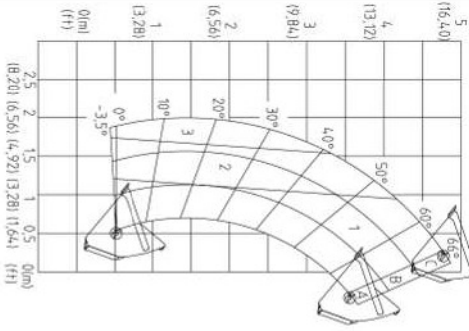

Tool	1000475899
Area	Kg / lb
1	528 / 1164
2	413 / 911
3	281 / 620

00

Mat-Nr: 1000498752

TL41-T01-01 / TL41e-T02-01

Total	5100024531
Area	Kg / lb
1	1170 / 2579
2	970 / 2138
3	770 / 1698
4	470 / 1036

00

Mat-Nr.: 1000498756

TL41-T01-01 / TL41e-T02-01

Total	5100024531
Area	Kg / lb
1	1130 / 2491
2	970 / 2138
3	770 / 1698
4	400 / 882

00

Mat-Nr.: 1000498756

TL41-T01-01 / TL41e-T02-01

1.719-1.700

Total	5200023772	5200001068	5200001162
Area	Kg / lb	Kg / lb	Kg / lb
1	1024 / 2257	1035 / 2282	1080 / 2381
2	574 / 1265	585 / 1290	630 / 1399
3	471 / 1045	485 / 1069	530 / 1168

00

Mat-Nr.: 1000498755

TL41-T01-01 / TL41e-T02-01

1.719-1.700

Total	5200016982	5200016981
Area	Kg / lb	Kg / lb
1	937 / 2066	968 / 2134
2	487 / 1074	518 / 1142
3	387 / 853	418 / 922

00

Mat-Nr.: 1000498755