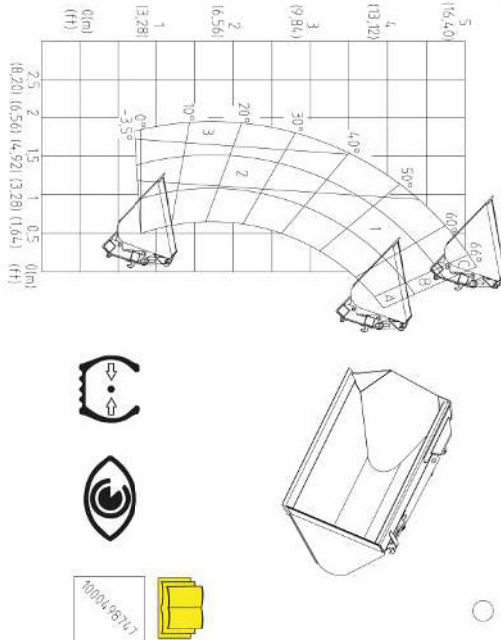

TL41-T01-01 / TL41e-T02-01