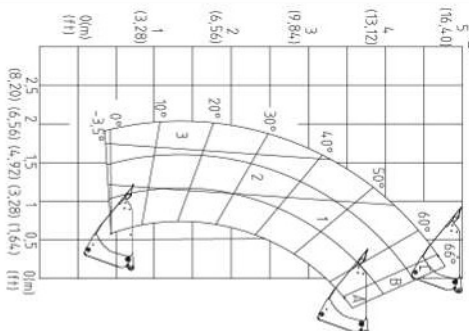

Tool	1000475899
Area	Kg / lb
1	528 / 1164
2	413 / 911
3	281 / 620

00

Mat-Nr: 1000498752

TL41-T01-01 / TL41e-T02-01

Total	5100024531
Area	Kg / lb
1	1170 / 2579
2	970 / 2138
3	770 / 1698
4	470 / 1036

00

Mat-Nr.: 1000498756

TL41-T01-01 / TL41e-T02-01

Total	5100024531
Area	Kg / lb
1	1130 / 2491
2	970 / 2138
3	770 / 1698
4	400 / 882

00

Mat-Nr.: 1000498756

TL41-T01-01 / TL41e-T02-01

1.719-1.700

Total	5200023772	5200001068	5200001162
Area	Kg / lb	Kg / lb	Kg / lb
1	1024 / 2257	1035 / 2282	1080 / 2381
2	574 / 1265	585 / 1290	630 / 1399
3	471 / 1045	485 / 1069	530 / 1168

00

Mat-Nr.: 1000498755

TL41-T01-01 / TL41e-T02-01

1.719-1.700

Total	5200016982	5200016981
Area	Kg / lb	Kg / lb
1	937 / 2066	968 / 2134
2	487 / 1074	518 / 1142
3	387 / 853	418 / 922

00

Mat-Nr.: 1000498755