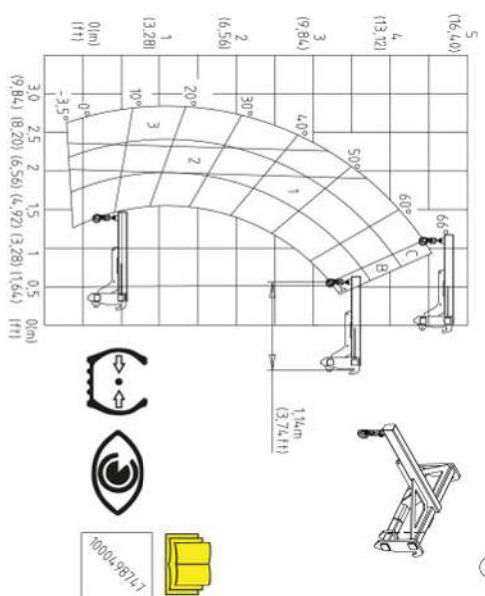

171807000

Total	1000369393	1000369396
Area	Kg / lb	Kg / lb
1	775 / 1709	705 / 1554
2	575 / 1268	505 / 1113
3	105 / 231	35 / 77

00

Mat-Nr.: 1000498748

TL41-T01-01 / TL41e-T02-01

Tool	1000320471
Area	Kg / lb
1	825 / 1819
2	625 / 1378
3	210 / 595

00

Mat-Nr.: 1000498749

TL41-T01-01 / TL41e-T02-01

Tool	1000338087	1000338089
Area	Kg / lb	Kg / lb
1	855 / 1885	835 / 1841
2	655 / 1444	635 / 1400
3	455 / 1003	435 / 959

00

Mat-Nr.: 1000498749

TL41-T01-01 / TL41e-T02-01

Tool	1000475899
Area	Kg / lb
1	528 / 1164
2	413 / 911
3	281 / 620

00

Mat-Nr: 1000498752

TL41-T01-01 / TL41e-T02-01

Total	5100024531
Area	Kg / lb
1	1170 / 2579
2	970 / 2138
3	770 / 1698
4	470 / 1036

00

Mat-Nr.: 1000498756