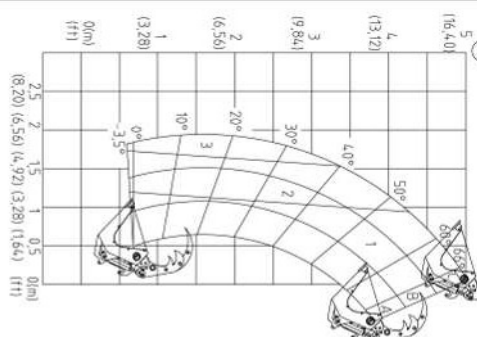

00

Mat-Nr.: 1000498753

TL41-T01-01 / TL41e-T02-01

Total	1000371389	1000371390	1000280079
Area	Kg / lb	Kg / lb	Kg / lb
1	1137 / 2507	1160 / 2557	931 / 2053
2	777 / 1581	740 / 1631	511 / 1127
3	577 / 1272	600 / 1323	371 / 818

00

Mat-Nr.: 1000498750

TL41-T01-01 / TL41e-T02-01

Total	1000333658	1000325330	1000325932
Area	Kg / lb	Kg / lb	Kg / lb
1	1108 / 2443	975 / 2017	770 / 1698
2	675 / 1488	695 / 1091	350 / 772
3	618 / 1382	425 / 937	280 / 617