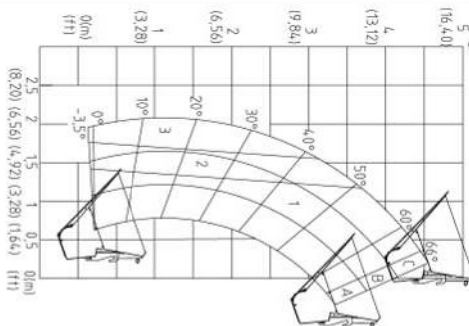

Tool	1000320471
Area	Kg / lb
1	825 / 1819
2	625 / 1378
3	210 / 595

00

Mat-Nr.: 1000498749

TL41-T01-01 / TL41e-T02-01