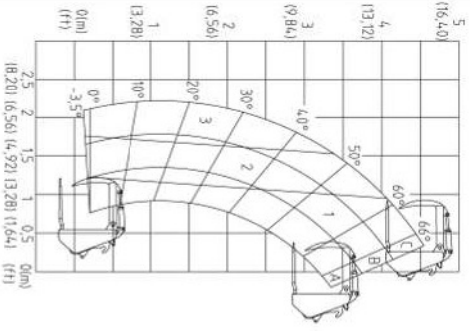

00

Mat-Nr.: 1000498750

TL41-T01-01 / TL41e-T02-01

Total	1000333658	1000325330	1000325932
Area	Kg / lb	Kg / lb	Kg / lb
1	1108 / 2443	975 / 2017	770 / 1698
2	675 / 1488	695 / 1091	350 / 772
3	618 / 1382	425 / 937	280 / 617

00

Mat-Nr.: 1000498750

TL4-1-T01-01 / TL4-1e-T02-01

Total	1000227031	1000239462
Area	Kg / lb	Kg / lb
1	172.0 / 273.4	1078 / 2377
2	82.0 / 180.8	658 / 1451
3	52.0 / 114.6	4.10 / 90.4

00

Mat-Nr.: 1000498751

TL4-1-T01-01 / TL4-1e-T02-01