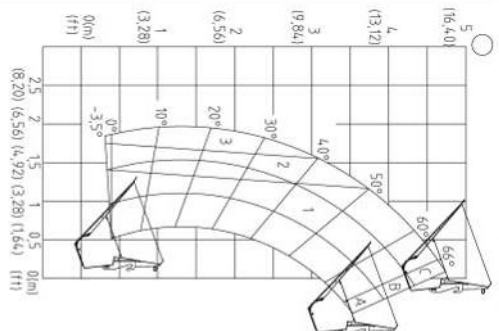

00

Mat-Nr.: 1000498745

TL41-T01-01 / TL41e-T02-01

Tool	1000450125
Area	Kg / lb
1	800 / 176.4
2	600 / 132.3
3	280 / 617

00

Mat-Nr.: 1000498745

TL41-101-01 / TL41e-102-01

Total	1000434627	1000320848	1000320847
Area	Kg / lb	Kg / lb	Kg / lb
1	1030 / 2756	980 / 2161	950 / 2094
2	700 / 1543	680 / 1499	650 / 1433

00

Mat-Nr.: 1000498737

TL41-101-01 / TL41e-102-01

Total	1000450045
Area	Kg / lb
1	835 / 1841
2	635 / 1400
3	505 / 1113

00

Mat-Nr.: 1000498737

TL41-T01-01 / TL41e-T02-01

Tool	1000228324	1000241148	1000302351	1000302320	1000280097	1000326436
Area	Kg / lb	Kg / lb	Kg / lb	Kg / lb	Kg / lb	Kg / lb
1	1150 / 2535	1070 / 2359	1120 / 2469	1060 / 2337	950 / 2094	1105 / 2436
2	1030 / 2271	1000 / 2205	1000 / 2205	940 / 2072	830 / 1830	985 / 2172
3	830 / 1830	800 / 1764	800 / 1764	740 / 1631	630 / 1389	785 / 1731
4	470 / 1036	390 / 860	440 / 970	380 / 838	270 / 595	425 / 937