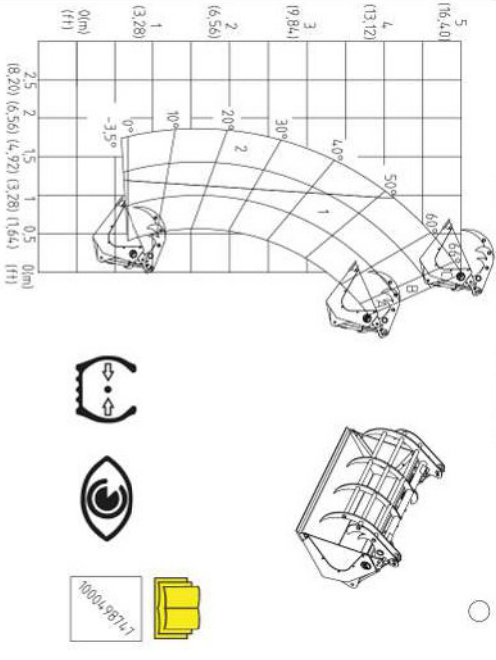

TL41-T01-01 / TL41e-T02-01

Tool	10004.50116	10004.50123	10004.50118	10004.30774	10004.46039	10004.42641	10004.4337	10004.50177
Area	Kg / lb	Kg / lb	Kg / lb	Kg / lb	Kg / lb	Kg / lb	Kg / lb	Kg / lb
1	1117 / 2463	1086 / 2394	915 / 2017	1112 / 2452	915 / 2017	1086 / 2394	1119 / 2467	1105 / 2436
2	632 / 1393	601 / 1325	430 / 948	627 / 1382	430 / 948	601 / 1325	634 / 1398	620 / 1367

00

Mat-Nr.: 10004.98739