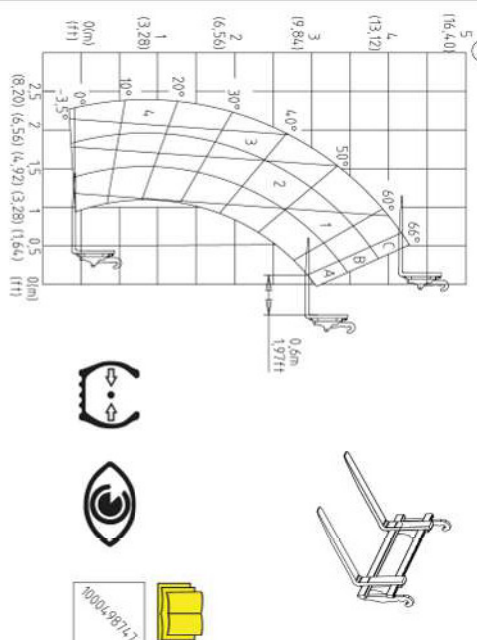

00

Mat-Nr.: 1000498737

TL41-101-01 / TL41e-102-01

Total	1000450045
Area	Kg / lb
1	835 / 1841
2	635 / 1400
3	505 / 1113

00

Mat-Nr.: 1000498737

TL41-T01-01 / TL41e-T02-01

Tool	1000228324	1000241148	1000302351	1000302320	1000280097	1000326436
Area	Kg / lb	Kg / lb	Kg / lb	Kg / lb	Kg / lb	Kg / lb
1	1150 / 2535	1070 / 2359	1120 / 2469	1060 / 2337	950 / 2094	1105 / 2436
2	1030 / 2271	1000 / 2205	1000 / 2205	940 / 2072	830 / 1830	985 / 2172
3	830 / 1830	800 / 1764	800 / 1764	740 / 1631	630 / 1389	785 / 1731
4	470 / 1036	390 / 860	440 / 970	380 / 838	270 / 595	425 / 937

00

Mat.-Nr.: 1000498754

TL41-T01-01 / TL41e-T02-01

Tool	1000228324	1000241148	1000302351	1000302320	1000280097	1000326436
Area	Kg / lb	Kg / lb	Kg / lb	Kg / lb	Kg / lb	Kg / lb
1	1080 / 2381	1000 / 2205	1050 / 2315	990 / 2183	880 / 1940	1035 / 2282
2	780 / 1720	750 / 1653	750 / 1653	690 / 1521	580 / 1279	735 / 1620
3	580 / 1279	550 / 1213	550 / 1213	490 / 1080	380 / 838	535 / 1179
4	400 / 882	320 / 705	370 / 816	310 / 683	200 / 441	355 / 783