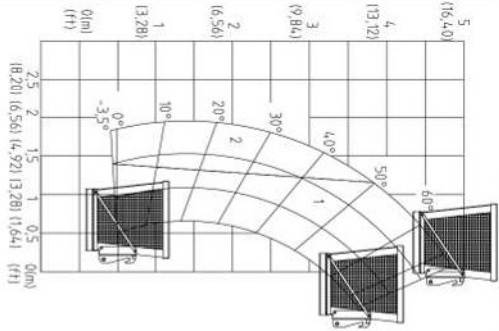

00

Mat-Nr.: 1000498745

TL41-T01-01 / TL41e-T02-01

Tool	1000450125
Area	Kg / lb
1	800 / 176.4
2	600 / 132.3
3	280 / 617

00

Mat-Nr.: 1000498745

TL41-101-01 / TL41e-102-01

Total	1000434627	1000320848	1000320847
Area	Kg / lb	Kg / lb	Kg / lb
1	1030 / 2756	980 / 2161	950 / 2094
2	700 / 1543	680 / 1499	650 / 1433

00

Mat-Nr.: 1000498737

TL41-101-01 / TL41e-102-01

Total	1000450045
Area	Kg / lb
1	835 / 1841
2	635 / 1400
3	505 / 1113

00

Mat-Nr.: 1000498737

TL41-T01-01 / TL41e-T02-01

Tool	1000228324	1000241148	1000302351	1000302320	1000280097	1000326436
Area	Kg / lb	Kg / lb	Kg / lb	Kg / lb	Kg / lb	Kg / lb
1	1150 / 2535	1070 / 2359	1120 / 2469	1060 / 2337	950 / 2094	1105 / 2436
2	1030 / 2271	1000 / 2205	1000 / 2205	940 / 2072	830 / 1830	985 / 2172
3	830 / 1830	800 / 1764	800 / 1764	740 / 1631	630 / 1389	785 / 1731
4	470 / 1036	390 / 860	440 / 970	380 / 838	270 / 595	425 / 937