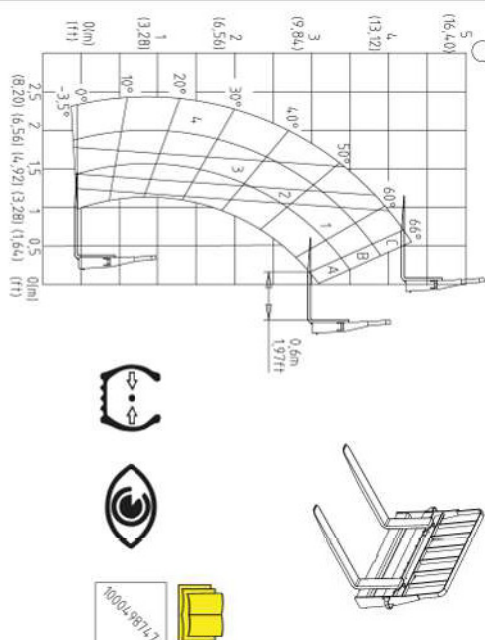

Tool	1000475899
Area	Kg / lb
1	528 / 1164
2	413 / 911
3	281 / 620

00

Mat-Nr: 1000498752

TL41-T01-01 / TL41e-T02-01

Total	5100024531
Area	Kg / lb
1	1170 / 2579
2	970 / 2138
3	770 / 1698
4	470 / 1036

00

Mat-Nr.: 1000498756

TL41-T01-01 / TL41e-T02-01

Total	5100024531
Area	Kg / lb
1	1130 / 2491
2	970 / 2138
3	770 / 1698
4	400 / 882

00

Mat-Nr.: 1000498756

TL41-T01-01 / TL41e-T02-01

1.719-1.700

Total	5200023772	5200001068	5200001162
Area	Kg / lb	Kg / lb	Kg / lb
1	1024 / 2257	1035 / 2282	1080 / 2381
2	574 / 1265	585 / 1290	630 / 1399
3	471 / 1045	485 / 1069	530 / 1168