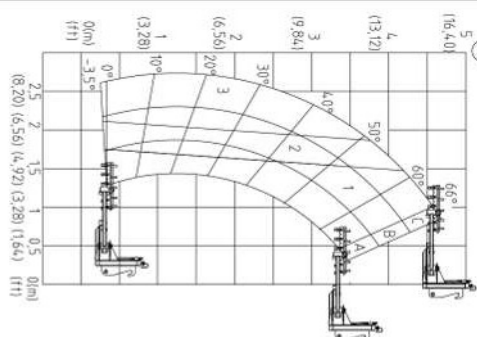

Tool	1000450086	1000450087
Area	Kg / lb	Kg / lb
1	100 / 22.5	1020 / 224.9
2	680 / 14.99	600 / 132.3
3	380 / 838	300 / 661

00

Mat-Nr.: 1000498745

TL41-T01-01 / TL41e-T02-01