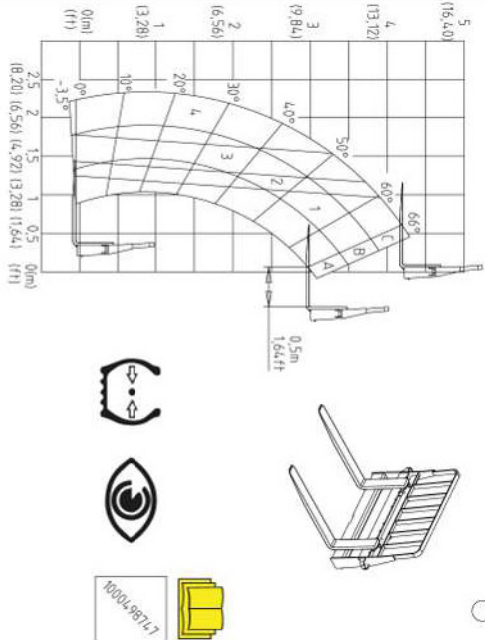

171807000

Total	1000369393	1000369396
Area	Kg / lb	Kg / lb
1	775 / 1709	705 / 1554
2	575 / 1268	505 / 1113
3	105 / 231	35 / 77

00

Mat-Nr.: 1000498748

TL41-T01-01 / TL41e-T02-01

Tool	1000320471
Area	Kg / lb
1	825 / 1819
2	625 / 1378
3	210 / 595

00

Mat-Nr.: 1000498749

TL41-T01-01 / TL41e-T02-01

Tool	1000338087	1000338089
Area	Kg / lb	Kg / lb
1	855 / 1885	835 / 1841
2	655 / 1444	635 / 1400
3	455 / 1003	435 / 959

00

Mat-Nr.: 1000498749

TL41-T01-01 / TL41e-T02-01

Tool	1000475899
Area	Kg / lb
1	528 / 1164
2	413 / 911
3	281 / 620

00

Mat-Nr: 1000498752

TL41-T01-01 / TL41e-T02-01

Total	5100024531
Area	Kg / lb
1	1170 / 2579
2	970 / 2138
3	770 / 1698
4	470 / 1036

00

Mat-Nr.: 1000498756