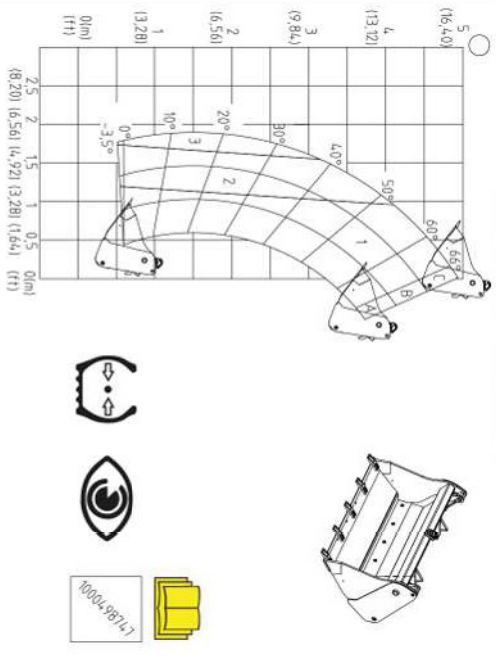

00

Mat-Nr.: 1000498738

TL41-T01-01 / TL41e-T02-01

Tool	10004.50116	10004.50123	10004.50118	10004.30774	10004.46039	10004.42641	10004.4337	10004.50177
Area	Kg / lb	Kg / lb	Kg / lb	Kg / lb	Kg / lb	Kg / lb	Kg / lb	Kg / lb
1	1117 / 2463	1086 / 2394	915 / 2017	1112 / 2452	915 / 2017	1086 / 2394	1119 / 2467	1105 / 2436
2	632 / 1393	601 / 1325	430 / 948	627 / 1382	430 / 948	601 / 1325	634 / 1398	620 / 1367

00

Mat-Nr.: 10004.98739

TL41-T01-01 / TL41e-T02-01

Tool	10004.30788	10004.42645	10004.30798	10004.42647	10004.42648	10004.43507
Area	Kg / lb	Kg / lb	Kg / lb	Kg / lb	Kg / lb	Kg / lb
1	1001 / 2207	1048 / 2310	1087 / 2396	1104 / 2434	936 / 2064	971 / 2141
2	581 / 1281	598 / 1318	667 / 1470	684 / 1508	516 / 1138	551 / 1215
3	499 / 1100	516 / 1138	585 / 1290	602 / 1327	434 / 957	469 / 1034