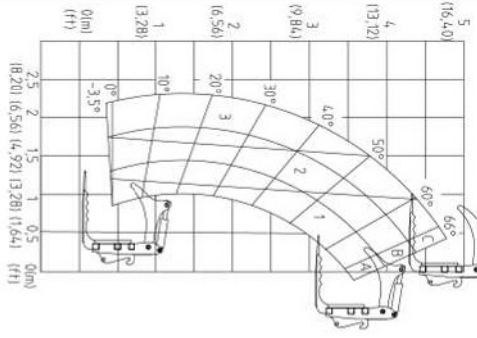

Tool	10004.50093	10004.50089	10004.33359
Area	Kg / lb	Kg / lb	Kg / lb
1	1025 / 2260	815 / 1797	1025 / 2260
2	825 / 1819	615 / 1356	825 / 1819
3	430 / 984	215 / 474	430 / 984

00

Mat-Nr.: 10004.98735

TL41-T01-01 / TL41e-T02-01

Tool	10004.50076
Area	Kg / lb
1	715 / 1799
2	515 / 1268
3	115 / 386

00

Mat-Nr.: 10004.98735

TL41-T01-01 / TL41e-T02-01

Tool	1000450086	1000450087
Area	Kg / lb	Kg / lb
1	100 / 22.5	1020 / 224.9
2	680 / 14.99	600 / 132.3
3	380 / 838	300 / 661